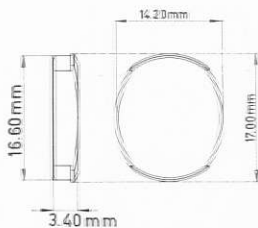

LONGINES

CALIBRE 14.16

$6\frac{1}{2}'' - 7\frac{1}{2}''$
Ancre - 17 rubis
Sans seconde
Ah 19800

$6\frac{1}{2}'' - 7\frac{1}{2}''$
Pallet-fork - 17 jewels
Without second
W.p.h. (vibrations per hour) 19800

$6\frac{1}{2}'' - 7\frac{1}{2}''$
Ancora - 17 rubies
Sin segundero
Ah (alternaciones horarias) 19800

$6\frac{1}{2}'' - 7\frac{1}{2}''$
Anker - 17 Rubine
Ohne Sekunde
Ah (Halbschwingungen pro Stunde) 19800

$6\frac{1}{2}'' - 7\frac{1}{2}''$
Ancora - 17 rubini
Senza secondi
Ah (Alternanze orarie) 19800

14.16
100

14.16
105

14.16
110

14.16
121/1

14.16
125